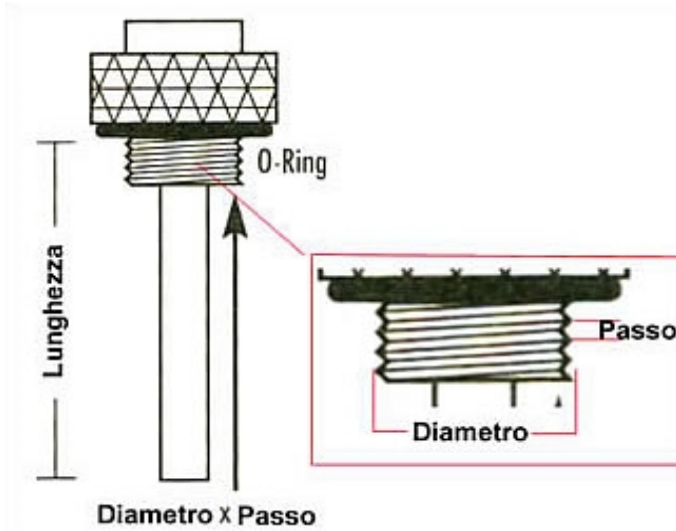

APPLICABILITA' TAPPI TEMPERATURA OLIO

Marca Modello	codice	Misura
		Diam x Passo x Lungh.
APRILIA PEGASO 600 (FP)	10034301	Ø30x2,0x123mm
APRILIA PEGASO 600 (FP/2000)	10034301	Ø30x2,0x123mm
APRILIA PEGASO 650 (GA)	10034301	Ø30x2,0x123mm
APRILIA PEGASO 650 (ML)	10034301	Ø30x2,0x123mm
APRILIA PEGASO 650 I.E. (RW)	10034301	Ø30x2,0x123mm
APRILIA TUAREG WIND 600 (EP)	10034301	Ø30x2,0x123mm
APRILIA TUAREG WIND 600 (WIND600)	10034301	Ø30x2,0x123mm
BMW F 650 DAKAR (0173)	10034301	Ø30x2,0x123mm
BMW F 650 DAKAR (F650DAK/04)	10034301	Ø30x2,0x123mm
BMW F 650/ST (F650)	10034301	Ø30x2,0x123mm
BMW R 100 GS (R100GS)	10034300	Ø26x1,5x290mm
BMW R 100 R (R100R)	10034300	Ø26x1,5x290mm
BMW R 100 RS (0306)	10034300	Ø26x1,5x290mm
BMW R 100 RS (0377)	10034300	Ø26x1,5x290mm
BMW R 100 RS (R100RS)	10034300	Ø26x1,5x290mm
BMW R 100 RT (0446)	10034300	Ø26x1,5x290mm
BMW R 100 RT (R100RT)	10034300	Ø26x1,5x290mm
BMW R 65 (0353)	10034300	Ø26x1,5x290mm
BMW R 65 (0358)	10034300	Ø26x1,5x290mm
BMW R 65 (R65)	10034300	Ø26x1,5x290mm
BMW R 80 R (R80R)	10034300	Ø26x1,5x290mm
BMW R 80 RT (0444)	10034300	Ø26x1,5x290mm
BMW R 80 RT (247)	10034300	Ø26x1,5x290mm
BMW R 80 ST (0347)	10034300	Ø26x1,5x290mm
CAGIVA ELEFANT 900 A.C (ELEFA900AC)	10034305	Ø22x1,5x23mm
CAGIVA ELEFANT 900 AC (ELEF900AC)	10034305	Ø22x1,5x23mm
CAGIVA ELEFANT 900 IE (ELEF900IE)	10034305	Ø22x1,5x23mm
CAGIVA RAPTOR 650 (RAP650)	10034317	Ø20x1,5x12mm
CAGIVA RAPTOR 650 IE (RAP650IE)	10034317	Ø20x1,5x12mm
CAGIVA RAPTOR/V-RAPTOR (RAPTOR/V)	10034317	Ø20x1,5x12mm