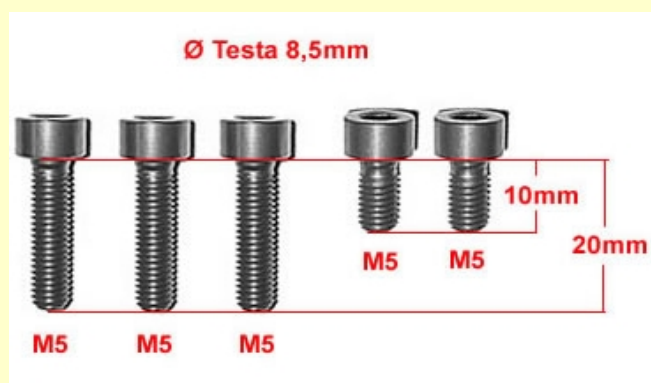

**Acquistare : 5 pezzi Vite Ergal 001 M5x15mm.**

**Kawasaki** ZX6R (98-99), ZR7 (99-03), ZX7R (98-99), ZX9R (98-99).

**Acquistare : 7 pezzi Vite Ergal 001 M5x15mm .**

**MV Agusta** F4 1000, Brutale

**Acquistare : 3 pezzi Vite Ergal 001 M5x25mm + 2 pezzi Vite Ergal 001 M5x10mm .**

**Suzuki** GSR600 (06-09), GSXR600/750 (04-09), SV650 (03-07), GSXR1000 (03-09), SV1000 (03-07)

**Acquistare : 3 pezzi Vite Ergal 001 M5x20mm + 2 pezzi Vite Ergal 001 M5x10mm**

**Suzuki** GSF600 Bandit (99-06), GSXR600 (97-03), SV650N/S (99-02), GSXR750 (96-03), GSXR1000 (2001-2002), TL1000R, GSF1200 Bandit (1999-2006), GSXR1300 Hayabusa