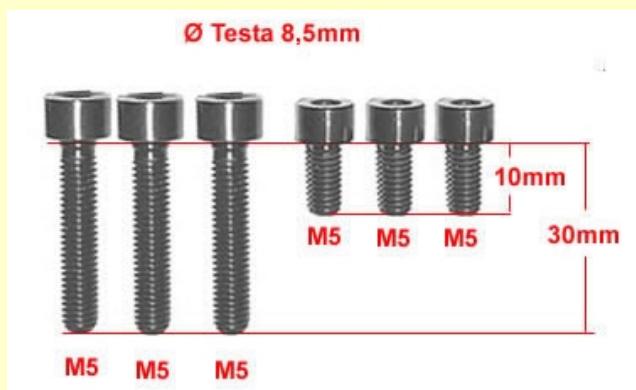

**Acquistare : 4 pezzi Vite Ergal 001 M5x20mm + 3 pezzi Vite Ergal 001 M5x10mm .**

**Triumph  
Yamaha**

Speed Triple (tutti)

Yamaha BT1100 Bulldog

**Acquistare : 3 pezzi Vite Ergal 001 M5x10mm + 3 pezzi Vite Ergal 001 M5x30mm .**