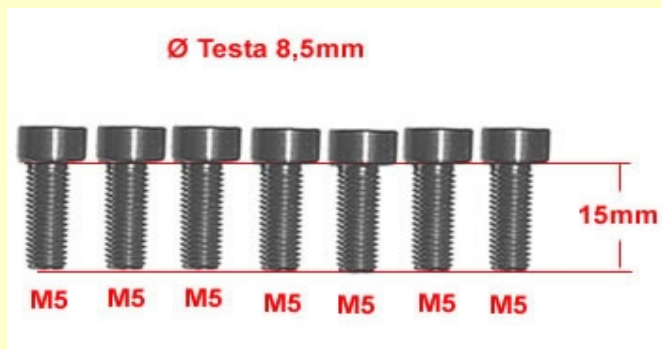

**Kawasaki** ZX6R (07-09), Z750 (04-09), Z1000 (03-09), ZX10R (04-09).

**Acquistare : 3 pezzi Vite Ergal 001 M5x15mm + 2 pezzi Vite Ergal 001 M5x10mm .**

**Kawasaki** ER6N (05-08), ER6S (05-09), ZX6R (00-06), ZX636R (02-06), ZX9R (00-03).

**Acquistare : 5 pezzi Vite Ergal 001 M5x15mm.**

**Kawasaki** ZX6R (98-99), ZR7 (99-03), ZX7R (98-99), ZX9R (98-99).

**Acquistare : 7 pezzi Vite Ergal 001 M5x15mm .**

**MV Agusta** F4 1000, Brutale

**Acquistare : 3 pezzi Vite Ergal 001 M5x25mm + 2 pezzi Vite Ergal 001 M5x10mm .**