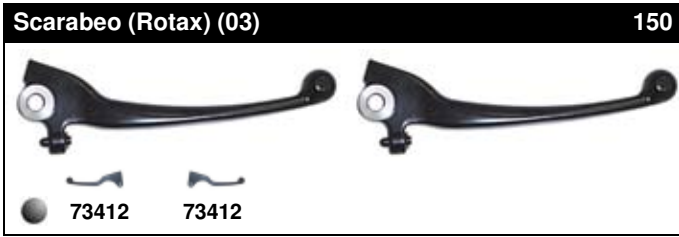

Scarabeo (Rotax) (Italia) (99-02) 125

SR (-99) 125

Scarabeo (Rotax) (USA) (04) 125

SR (99-01) 125

Scarabeo 125ie (10-) 125

SX (08-) (Grimeca) 125

Scarabeo GT (Rotax) (02) 125

SX (08-) (Hengtong) 125

Scarabeo Light (07-) 125

Tuono (01-02) 125

Sport City (04-) 125

Tuono (03-04) 125

Sport City Cube (08-) 125

Habana / Compay 150 Custom (03-08) 150

Sport City One (08-) 125

Habana 150 Retro (03-08) 150

Sport City Cube Black Line (10-) 300

Arrecife 500 (01-04) 500

Atlantic Sprint (Hengtong) (05-08) 400

Atlantic 500 (01-04) 500

Scarabeo Light (Hengtong) (06-08) 400

Atlantic 500 Sprint (Grimeca) (04-08) 500