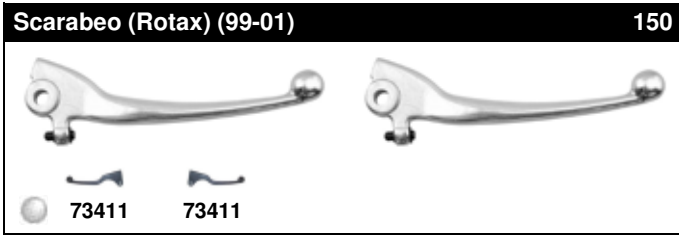

Scarabeo (Rotax) (Italia) (99-02) 125

SR (-99) 125

Scarabeo (Rotax) (USA) (04) 125

SR (99-01) 125

Scarabeo 125ie (10-) 125

SX (08-) (Grimeca) 125

Scarabeo GT (Rotax) (02) 125

SX (08-) (Hengtong) 125

Scarabeo Light (07-) 125

Tuono (01-02) 125

Sport City (04-) 125

Tuono (03-04) 125

Sport City Cube (08-) 125

Habana / Compay 150 Custom (03-08) 150

Sport City One (08-) 125

Habana 150 Retro (03-08) 150