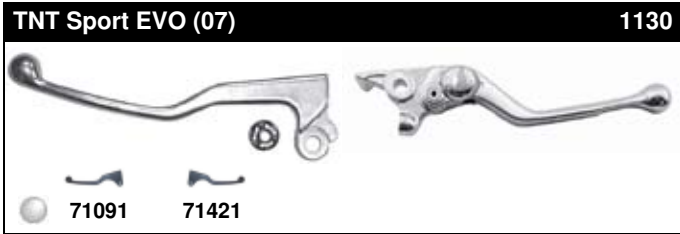

899

TNT (08-09)

899

TNT 899S (09-)

899

TRE-K (09-)

899

TRE-K Amazonas (10-)

899

BETA

Prorace (Bomba Brembo)

50

Prorace 50 (Bomba AJP)

50

Quadra Chrono 502 (-96)

50