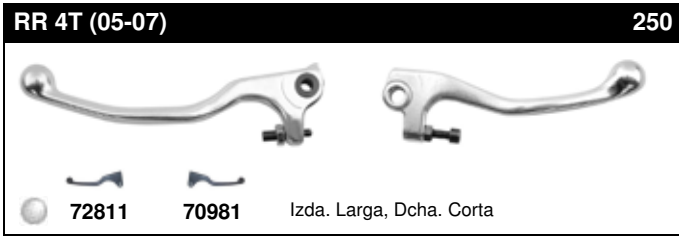

Rev 3 (03-05)

200

72812

72792

I+D Largas / LH+RH Long

Motard M4 (08-)**350****RR Enduro/Motard 4T (08-09)****450****RR Enduro 4T (10-)****350****RR 4T (10-)****520****RR 4T (05-07)****400****RR Enduro 4T (10-)****520****RR 4T (10-)****400****RR 4T (05-07)****525****RR Enduro 4T (10-)****400****RR Enduro/Motard 4T (08-09)****525****RR Enduro/Motard 4T (08-09)****400****RR 4T (05-07)****450****RR 4T (10-)****450**