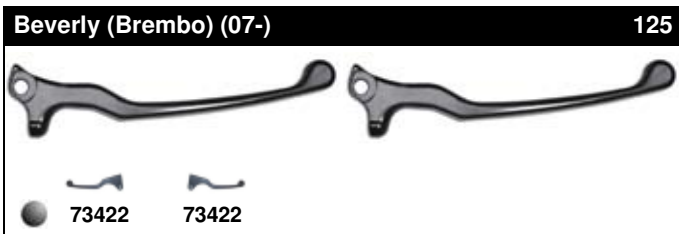

Zip RST (freno disco) (96-99)

50

Fly 4T (Heng Tong) (06-08)

100

Zip SP (96-00)

50

Free (02-03)

100