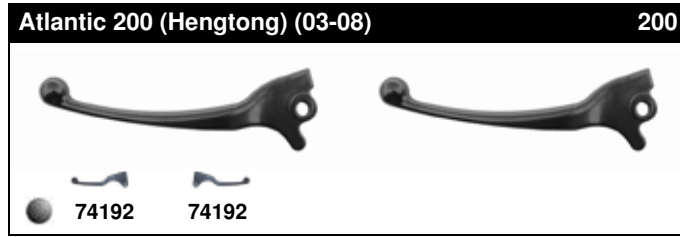

Scarabeo (Rotax) (Italia) (99-02) 125

SR (-99) 125

Scarabeo (Rotax) (USA) (04) 125

SR (99-01) 125

Scarabeo 125ie (10-) 125

SX (08-) (Grimeca) 125

Scarabeo GT (Rotax) (02) 125

SX (08-) (Hengtong) 125

Scarabeo Light (07-) 125

Tuono (01-02) 125

Sport City (04-) 125

Tuono (03-04) 125

Sport City Cube (08-) 125

Habana / Compay 150 Custom (03-08) 150

Sport City One (08-) 125

Habana 150 Retro (03-08) 150

Sport City Cube Black Line (10-) 300

Arrecife 500 (01-04) 500

Atlantic Sprint (Hengtong) (05-08) 400

Atlantic 500 (01-04) 500

Scarabeo Light (Hengtong) (06-08) 400

Atlantic 500 Sprint (Grimeca) (04-08) 500