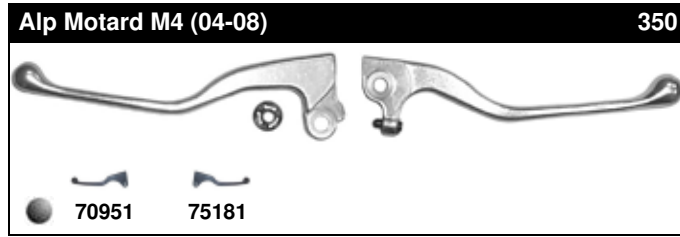

Rev 3 (03-05)

200

72812

72792

I+D Largas / LH+RH Long

Motard M4 (08-)**350****RR Enduro/Motard 4T (08-09)****450****RR Enduro 4T (10-)****350****RR 4T (10-)****520****RR 4T (05-07)****400****RR Enduro 4T (10-)****520****RR 4T (10-)****400****RR 4T (05-07)****525****RR Enduro 4T (10-)****400****RR Enduro/Motard 4T (08-09)****525****RR Enduro/Motard 4T (08-09)****400****RR 4T (05-07)****450****RR 4T (10-)****450**