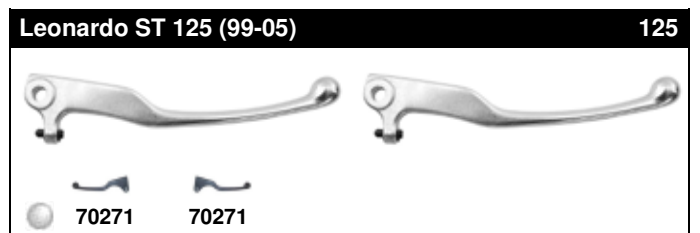

SR LC (Carb/Di-Tech) (97-01) 50

● 70272 70272

SR LC (Disco-Disco) (97-01) 50

● 70271 70271

SR LC (Disco-Tambor) (97-01) 50

● 70411 70271

SR Street (Grimeca) (03-08) 50

● 70272 70272

SR www (00-02) 50

● 70411 70271

SR www (97-99) 50

● 70412 70272

Tuareg Rally (90-92) 50

● - 73442

Tuono 50 (03-04) 50

● 71091 -

Scarabeo (Rotax) (Italia) (99-02) 125

SR (-99) 125

Scarabeo (Rotax) (USA) (04) 125

SR (99-01) 125

Scarabeo 125ie (10-) 125

SX (08-) (Grimeca) 125

Scarabeo GT (Rotax) (02) 125

SX (08-) (Hengtong) 125