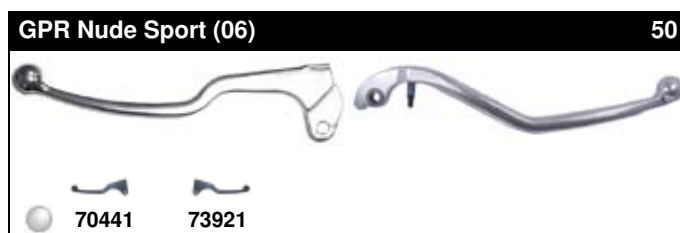

FDS (Negra/Black) (86-) 50

72312 70172

FDS (Plata/Silver) (86-) 50

72311 70171

FDS Savannah (86-) 50

70212 72452

Predator H2O (98-01) 50

70052 70052