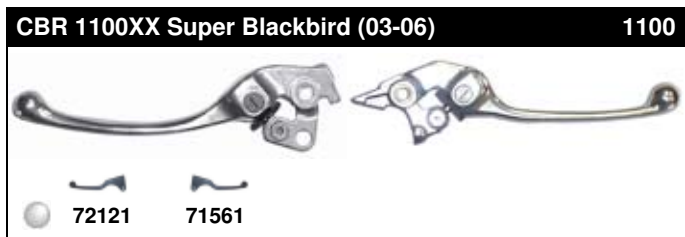

1000

CBR 900RR Fire Blade (00-01)

900

CBF 1000 ABS (06-09)

1000

HUSABERG

All models (06-08) 0

		
 73761	74001	Izda. Corta / LH Short
 73731	74011	Izda. Larga. I+D Forged
 73771	74011	Izda. Corta. I+D Forged
 73751	74001	Izda. Larga / LH Long