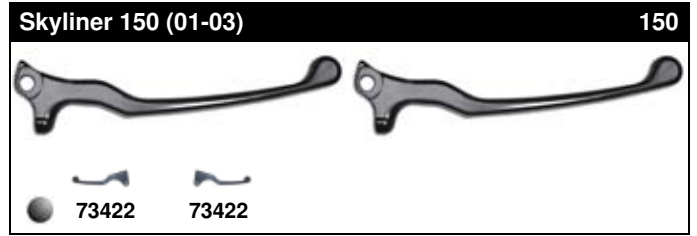

MONTESA

MOTO GUZZI

Breva (06-07)

850

Griso (06-07)

850

Norge (07-)

850