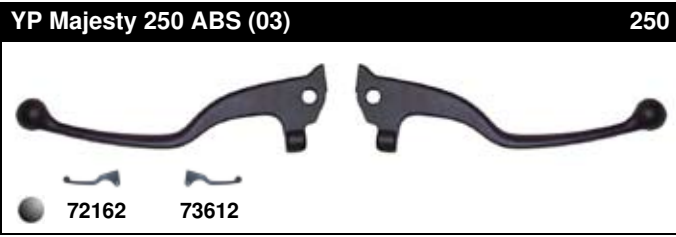

150

SR 250 Classic (96)

250

XC Fly One (90-95)

150

TDR 250 (88-90)

250

FJR A 1300 (03-07)**1300****XVZ TF Royal Star Venture (00)****1300****FJR A ABS 1300 (06-)****1300****XV 1600A Wild Star (99-02)****1600****XJR 1300 (02-03)****1300****MT-01 (05-)****1700****XJR 1300 (04-)****1300****MT-01S (09-)****1700****XJR 1300 (99-01)****1300****V-Max (09-)****1700****XJR SP 1300 (99-01)****1300****XV Warrior (03-04)****1700****XVS A Midnight Star 1300 (07-)****1300****XV A Midnight Star (06-)****1900****XVZ Royal Star (99-00)****1300**