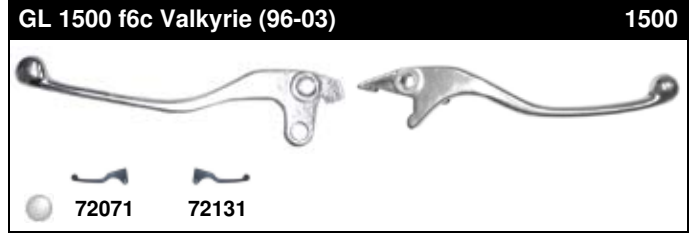

1000

CBR 900RR Fire Blade (00-01)

900

CBF 1000 ABS (06-09)

1000

HUSABERG

All models (06-08) 0

		
 73761	74001	Izda. Corta / LH Short
 73731	74011	Izda. Larga. I+D Forged
 73771	74011	Izda. Corta. I+D Forged
 73751	74001	Izda. Larga / LH Long