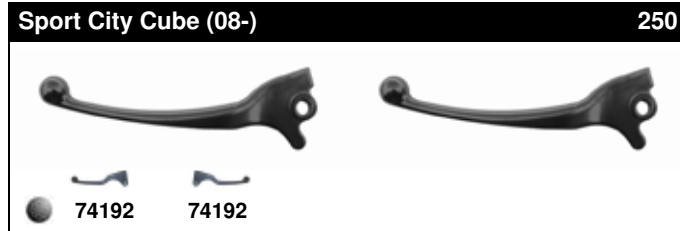

Scarabeo (Rotax) (Italia) (99-02) 125

SR (-99) 125

Scarabeo (Rotax) (USA) (04) 125

SR (99-01) 125

Scarabeo 125ie (10-) 125

SX (08-) (Grimeca) 125

Scarabeo GT (Rotax) (02) 125

SX (08-) (Hengtong) 125

Scarabeo Light (07-) 125

Tuono (01-02) 125

Sport City (04-) 125

Tuono (03-04) 125

Sport City Cube (08-) 125

Habana / Compay 150 Custom (03-08) 150

Sport City One (08-) 125

Habana 150 Retro (03-08) 150