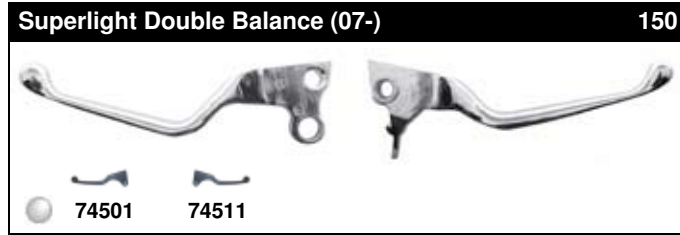

VN Classic Tourer (05-06) 1600

VN Mean Streak (06-07) 1600

VN (04-06) 2000

VN Classic (08-) 2000

KEEWAY

KTM

Domino (Handlebar) (-00) 0

70071 -