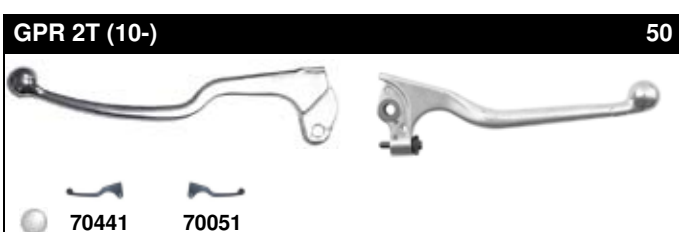

FDS (Negra/Black) (86-) 50

72312 70172

FDS (Plata/Silver) (86-) 50

72311 70171

FDS Savannah (86-) 50

70212 72452

Predator H2O (98-01) 50

70052 70052