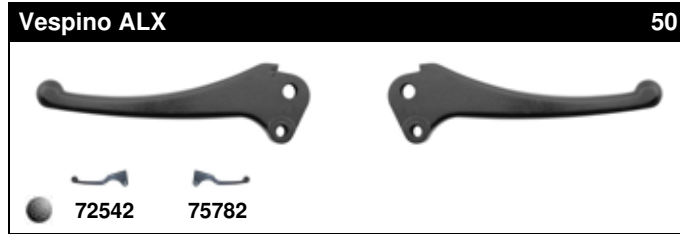

Vespa ET4 ((Grimeca)) (00-06)

50

Vespa PK (82-84)

50

Vespa ET4 (Bomba Heng Tong) (00-06)

50

Vespa PK Automatica (84-89)

50