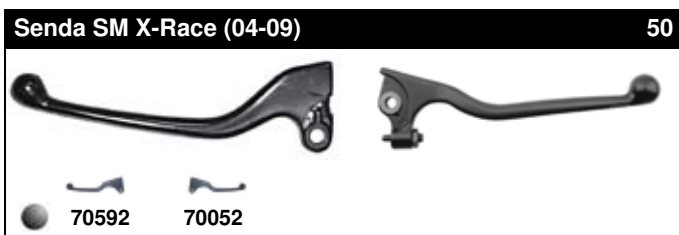

Senda R DRD Racing (04-08) 50

71091 70251

Senda R Edition (00) 50

70212 70652

Senda R Edition (00) (AJP) 50

70212 70052

DUCATI

Monster 600 Dark (98-99) **600**

Supersport 600 doble disco (91-97) **600**

Supersport 600 monodisco (91-97) **600**

Monster 620 Dark (05-06) **620**

Monster 620 Dark monodisco (05) **620**

Monster 620 i.e. (02-03) **620**

Monster 620 i.e. (04-06) **620**