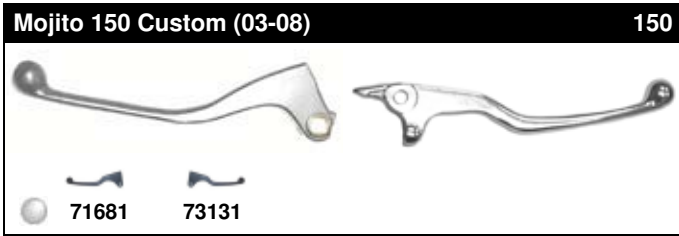

Scarabeo Light (07-) 125

Tuono (01-02) 125

Sport City (04-) 125

Tuono (03-04) 125

Sport City Cube (08-) 125

Habana / Compay 150 Custom (03-08) 150

Sport City One (08-) 125

Habana 150 Retro (03-08) 150