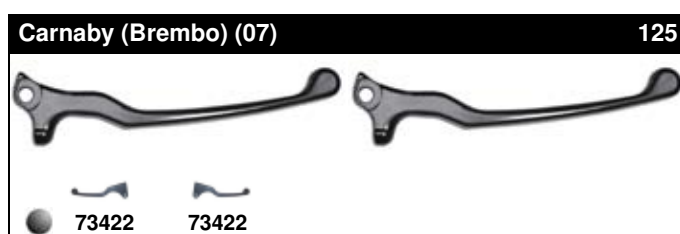

Zip RST (freno disco) (96-99)

50

Fly 4T (Heng Tong) (06-08)

100

Zip SP (96-00)

50

Free (02-03)

100