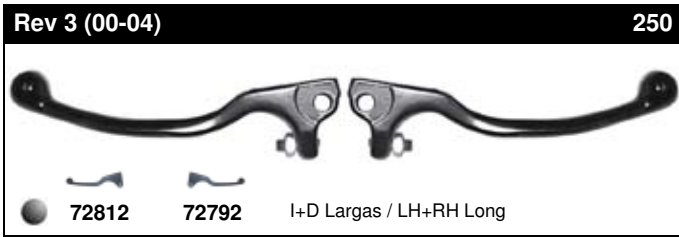

Rev 3 (03-05)

200

72812

72792

I+D Largas / LH+RH Long

Motard M4 (08-)**350****RR Enduro/Motard 4T (08-09)****450****RR Enduro 4T (10-)****350****RR 4T (10-)****520****RR 4T (05-07)****400****RR Enduro 4T (10-)****520****RR 4T (10-)****400****RR 4T (05-07)****525****RR Enduro 4T (10-)****400****RR Enduro/Motard 4T (08-09)****525****RR Enduro/Motard 4T (08-09)****400****RR 4T (05-07)****450****RR 4T (10-)****450**