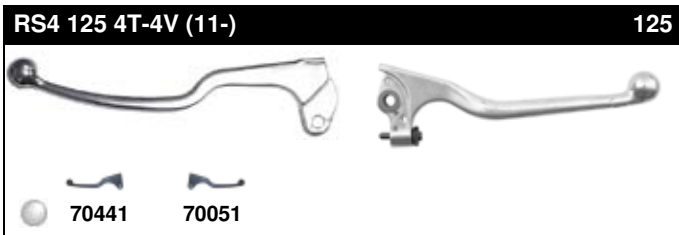

SR LC (Carb/Di-Tech) (97-01) 50

● 70272 70272

SR LC (Disco-Disco) (97-01) 50

● 70271 70271

SR LC (Disco-Tambor) (97-01) 50

● 70411 70271

SR Street (Grimeca) (03-08) 50

● 70272 70272

SR www (00-02) 50

● 70411 70271

SR www (97-99) 50

● 70412 70272

Tuareg Rally (90-92) 50

● - 73442

Tuono 50 (03-04) 50

● 71091 -