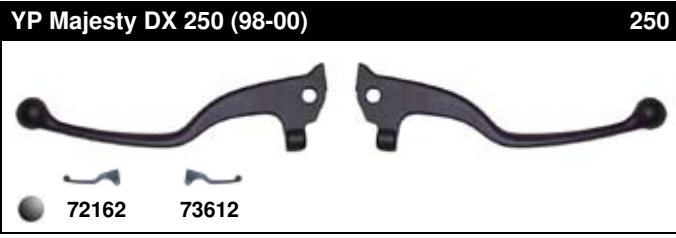

150

SR 250 Classic (96)

250

XC Fly One (90-95)

150

TDR 250 (88-90)

250

FJR A 1300 (03-07)**1300****XVZ TF Royal Star Venture (00)****1300****FJR A ABS 1300 (06-)****1300****XV 1600A Wild Star (99-02)****1600****XJR 1300 (02-03)****1300****MT-01 (05-)****1700****XJR 1300 (04-)****1300****MT-01S (09-)****1700****XJR 1300 (99-01)****1300****V-Max (09-)****1700****XJR SP 1300 (99-01)****1300****XV Warrior (03-04)****1700****XVS A Midnight Star 1300 (07-)****1300****XV A Midnight Star (06-)****1900****XVZ Royal Star (99-00)****1300**