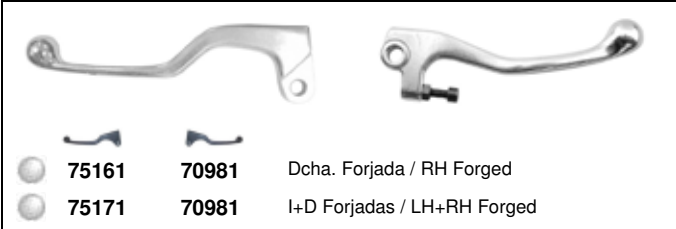

● 73791 70981 I+D Forjadas / LH+RH Forged

CRE Motard 450 (04) 450

● 73791 70981 I+D Forjadas / LH+RH Forged

CRE X 450ie (07-08) 450

CRF X 450 (05-) 450

CRM F450ie R (09-) 450

CRM F450R (05-08) 450

CRM X 450ie (07-08) 450