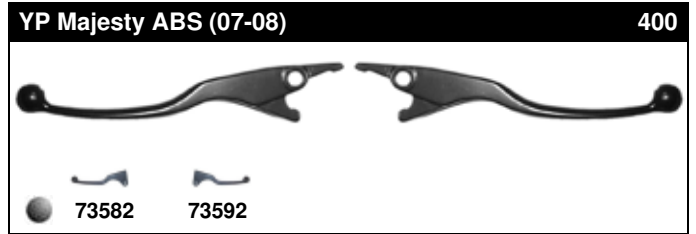

150

SR 250 Classic (96)

250

XC Fly One (90-95)

150

TDR 250 (88-90)

250

FJR A 1300 (03-07)**1300****XVZ TF Royal Star Venture (00)****1300****FJR A ABS 1300 (06-)****1300****XV 1600A Wild Star (99-02)****1600****XJR 1300 (02-03)****1300****MT-01 (05-)****1700****XJR 1300 (04-)****1300****MT-01S (09-)****1700****XJR 1300 (99-01)****1300****V-Max (09-)****1700****XJR SP 1300 (99-01)****1300****XV Warrior (03-04)****1700****XVS A Midnight Star 1300 (07-)****1300****XV A Midnight Star (06-)****1900****XVZ Royal Star (99-00)****1300**