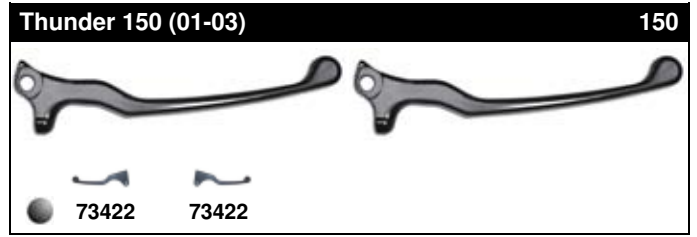

MONTESA

MOTO GUZZI

Breva (06-07)

850

Griso (06-07)

850

Norge (07-)

850