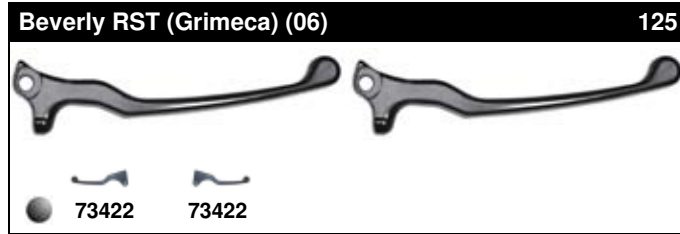

Zip RST (freno disco) (96-99)

50

Fly 4T (Heng Tong) (06-08)

100

Zip SP (96-00)

50

Free (02-03)

100