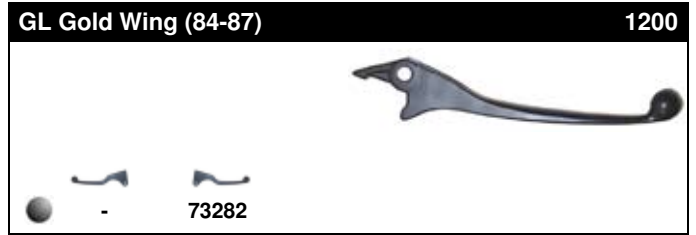

1000

CBR 900RR Fire Blade (00-01)

900

CBF 1000 ABS (06-09)

1000

HUSABERG

All models (06-08) 0

		
 73761	74001	Izda. Corta / LH Short
 73731	74011	Izda. Larga. I+D Forged
 73771	74011	Izda. Corta. I+D Forged
 73751	74001	Izda. Larga / LH Long