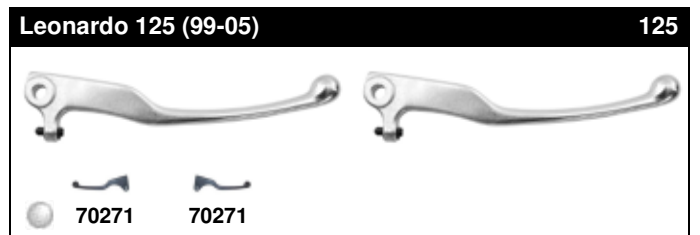

SR LC (Carb/Di-Tech) (97-01) 50

● 70272 70272

SR LC (Disco-Disco) (97-01) 50

● 70271 70271

SR LC (Disco-Tambor) (97-01) 50

● 70411 70271

SR Street (Grimeca) (03-08) 50

● 70272 70272

SR www (00-02) 50

● 70411 70271

SR www (97-99) 50

● 70412 70272

Tuareg Rally (90-92) 50

● - 73442

Tuono 50 (03-04) 50

● 71091 -

Scarabeo (Rotax) (Italia) (99-02) 125

SR (-99) 125

Scarabeo (Rotax) (USA) (04) 125

SR (99-01) 125

Scarabeo 125ie (10-) 125

SX (08-) (Grimeca) 125

Scarabeo GT (Rotax) (02) 125

SX (08-) (Hengtong) 125