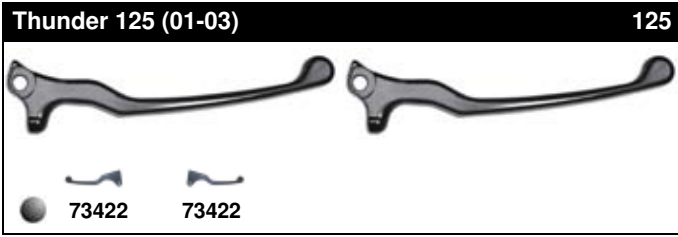

MONTESA

MOTO GUZZI

Breva (06-07)

850

Griso (06-07)

850

Norge (07-)

850