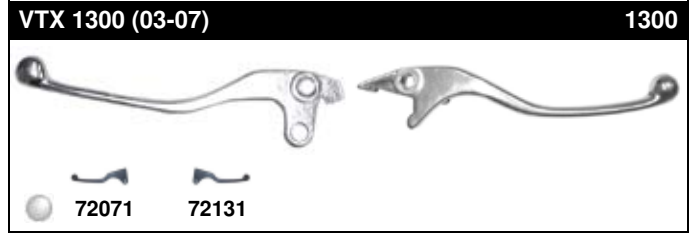

1000

CBR 900RR Fire Blade (00-01)

900

CBF 1000 ABS (06-09)

1000

HUSABERG

All models (06-08) 0

		
 73761	74001	Izda. Corta / LH Short
 73731	74011	Izda. Larga. I+D Forged
 73771	74011	Izda. Corta. I+D Forged
 73751	74001	Izda. Larga / LH Long