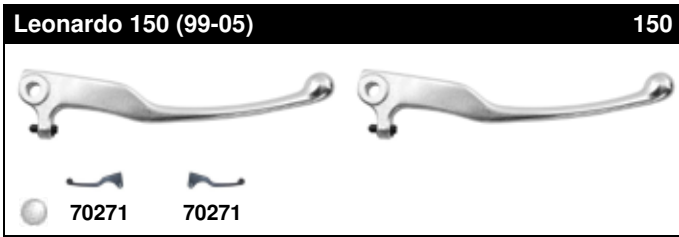

Scarabeo Light (07-) 125

Tuono (01-02) 125

Sport City (04-) 125

Tuono (03-04) 125

Sport City Cube (08-) 125

Habana / Compay 150 Custom (03-08) 150

Sport City One (08-) 125

Habana 150 Retro (03-08) 150