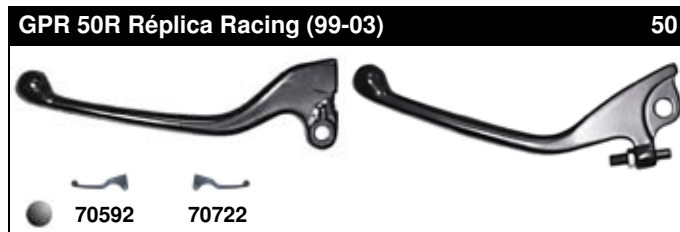

FDS (Negra/Black) (86-) 50

72312 70172

FDS (Plata/Silver) (86-) 50

72311 70171

FDS Savannah (86-) 50

70212 72452

Predator H2O (98-01) 50

70052 70052