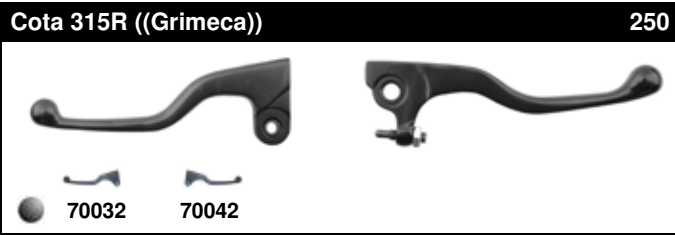

MONTESA

MOTO GUZZI

Breva (06-07)

850

Griso (06-07)

850

Norge (07-)

850