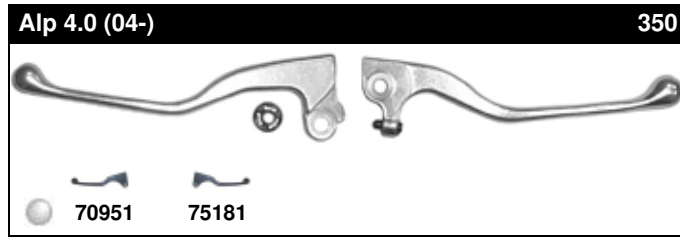

Rev 3 (03-05)

200

72812

72792

I+D Largas / LH+RH Long

Motard M4 (08-)**350****RR Enduro/Motard 4T (08-09)****450****RR Enduro 4T (10-)****350****RR 4T (10-)****520****RR 4T (05-07)****400****RR Enduro 4T (10-)****520****RR 4T (10-)****400****RR 4T (05-07)****525****RR Enduro 4T (10-)****400****RR Enduro/Motard 4T (08-09)****525****RR Enduro/Motard 4T (08-09)****400****RR 4T (05-07)****450****RR 4T (10-)****450**