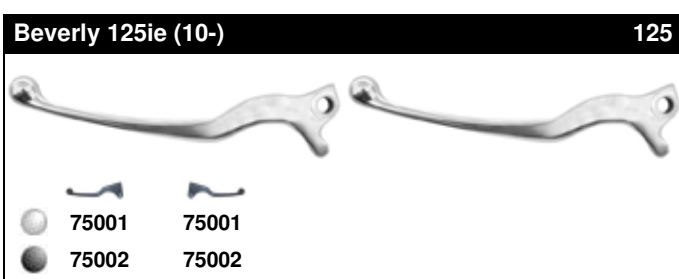

Zip RST (freno disco) (96-99)

50

Fly 4T (Heng Tong) (06-08)

100

Zip SP (96-00)

50

Free (02-03)

100