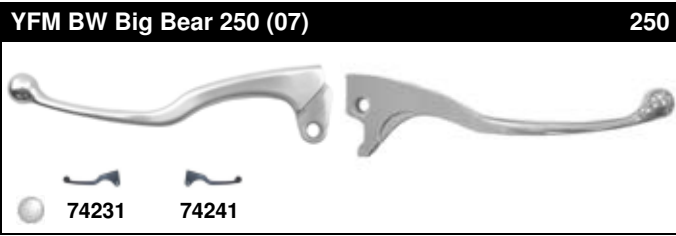

150

SR 250 Classic (96)

250

XC Fly One (90-95)

150

TDR 250 (88-90)

250

FJR A 1300 (03-07)**1300****XVZ TF Royal Star Venture (00)****1300****FJR A ABS 1300 (06-)****1300****XV 1600A Wild Star (99-02)****1600****XJR 1300 (02-03)****1300****MT-01 (05-)****1700****XJR 1300 (04-)****1300****MT-01S (09-)****1700****XJR 1300 (99-01)****1300****V-Max (09-)****1700****XJR SP 1300 (99-01)****1300****XV Warrior (03-04)****1700****XVS A Midnight Star 1300 (07-)****1300****XV A Midnight Star (06-)****1900****XVZ Royal Star (99-00)****1300**