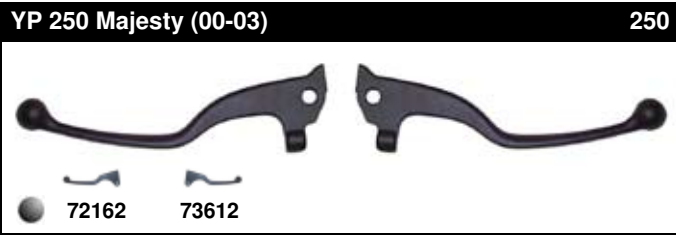

150

SR 250 Classic (96)

250

XC Fly One (90-95)

150

TDR 250 (88-90)

250

FJR A 1300 (03-07)**1300****XVZ TF Royal Star Venture (00)****1300****FJR A ABS 1300 (06-)****1300****XV 1600A Wild Star (99-02)****1600****XJR 1300 (02-03)****1300****MT-01 (05-)****1700****XJR 1300 (04-)****1300****MT-01S (09-)****1700****XJR 1300 (99-01)****1300****V-Max (09-)****1700****XJR SP 1300 (99-01)****1300****XV Warrior (03-04)****1700****XVS A Midnight Star 1300 (07-)****1300****XV A Midnight Star (06-)****1900****XVZ Royal Star (99-00)****1300**