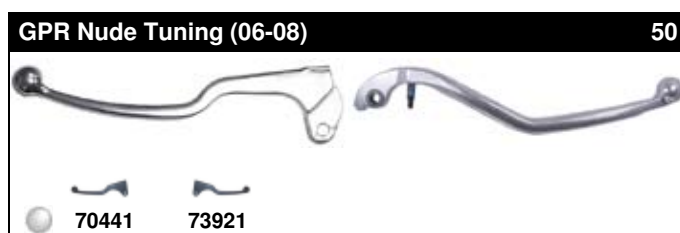

FDS (Negra/Black) (86-) 50

72312 70172

FDS (Plata/Silver) (86-) 50

72311 70171

FDS Savannah (86-) 50

70212 72452

Predator H2O (98-01) 50

70052 70052