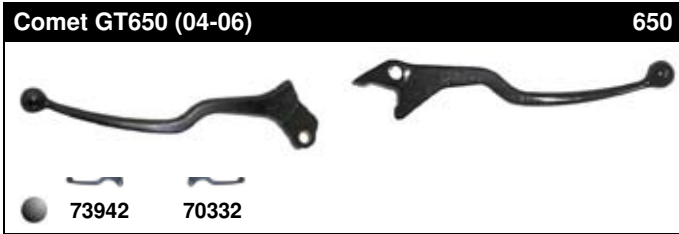

RX 125 SM (05-07) **125**

● 73942 70332

TE Rapier 450 (07-) **450**

● - 74311

Aquila GV 250 (04-07) **250**

● 73941 70331

Aquila GV 650 (05-07) **650**

● 73941 74311