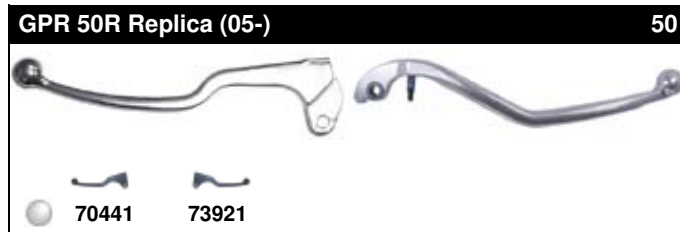

FDS (Negra/Black) (86-) 50

72312 70172

FDS (Plata/Silver) (86-) 50

72311 70171

FDS Savannah (86-) 50

70212 72452

Predator H2O (98-01) 50

70052 70052