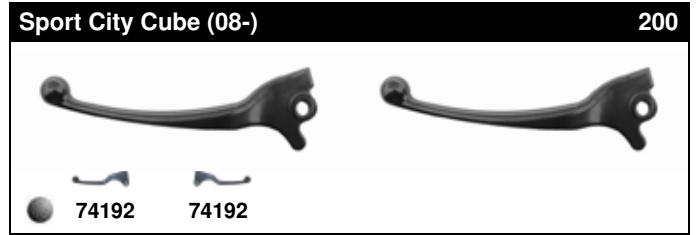

Scarabeo (Rotax) (Italia) (99-02) 125

SR (-99) 125

Scarabeo (Rotax) (USA) (04) 125

SR (99-01) 125

Scarabeo 125ie (10-) 125

SX (08-) (Grimeca) 125

Scarabeo GT (Rotax) (02) 125

SX (08-) (Hengtong) 125

Scarabeo Light (07-) 125

Tuono (01-02) 125

Sport City (04-) 125

Tuono (03-04) 125

Sport City Cube (08-) 125

Habana / Compay 150 Custom (03-08) 150

Sport City One (08-) 125

Habana 150 Retro (03-08) 150