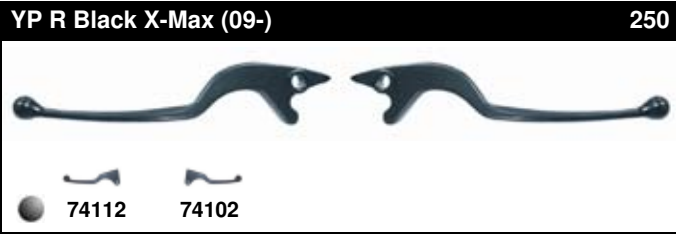

150

SR 250 Classic (96)

250

XC Fly One (90-95)

150

TDR 250 (88-90)

250

FJR A 1300 (03-07)**1300****XVZ TF Royal Star Venture (00)****1300****FJR A ABS 1300 (06-)****1300****XV 1600A Wild Star (99-02)****1600****XJR 1300 (02-03)****1300****MT-01 (05-)****1700****XJR 1300 (04-)****1300****MT-01S (09-)****1700****XJR 1300 (99-01)****1300****V-Max (09-)****1700****XJR SP 1300 (99-01)****1300****XV Warrior (03-04)****1700****XVS A Midnight Star 1300 (07-)****1300****XV A Midnight Star (06-)****1900****XVZ Royal Star (99-00)****1300**