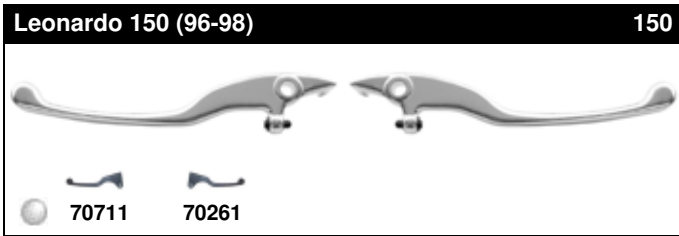

Scarabeo Light (07-) 125

Tuono (01-02) 125

Sport City (04-) 125

Tuono (03-04) 125

Sport City Cube (08-) 125

Habana / Compay 150 Custom (03-08) 150

Sport City One (08-) 125

Habana 150 Retro (03-08) 150