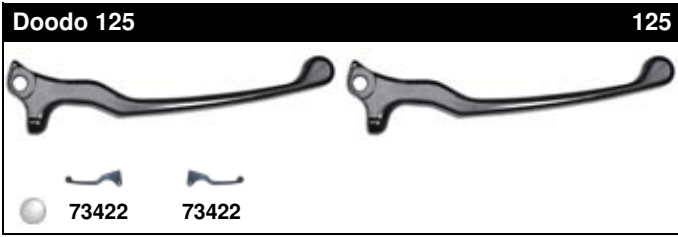

MONTESA

MOTO GUZZI

Breva (06-07)

850

Griso (06-07)

850

Norge (07-)

850