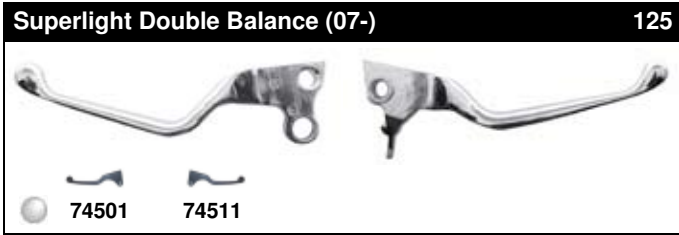

VN Classic Tourer (05-06) 1600

VN Mean Streak (06-07) 1600

VN (04-06) 2000

VN Classic (08-) 2000

KEEWAY

KTM

Domino (Handlebar) (-00) 0

70071 -