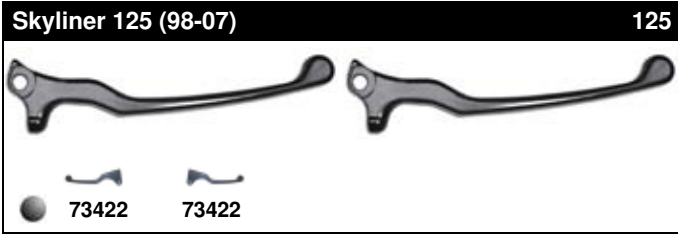

MONTESA

MOTO GUZZI

Breva (06-07)

850

Griso (06-07)

850

Norge (07-)

850