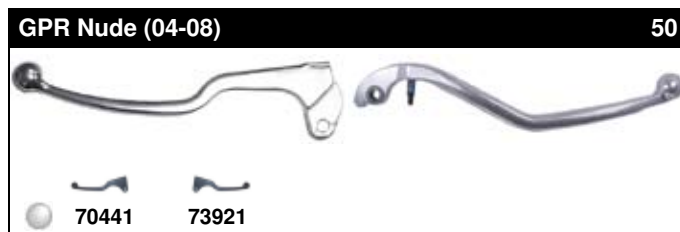

FDS (Negra/Black) (86-) 50

72312 70172

FDS (Plata/Silver) (86-) 50

72311 70171

FDS Savannah (86-) 50

70212 72452

Predator H2O (98-01) 50

70052 70052